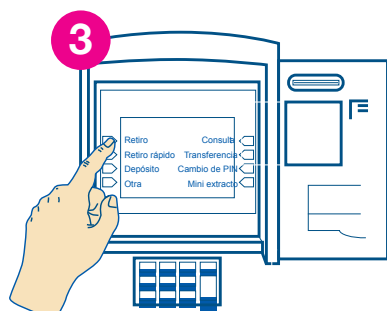

Este cajero dispensa billetes de los siguientes cortes:

Bs. 10, 20, 50 y 100

Instructivo de uso

Inserta tu tarjeta en la ranura, como se muestra en la imagen N°1

Digita correctamente tu clave secreta (PIN)

Recuerda que si ingresas erróneamente 3 veces tu PIN, tu tarjeta será retenida.

Selecciona el tipo de operación que deseas realizar.

Retira tu dinero y el comprobante de la transacción.

Recuerda retirar tu tarjeta.