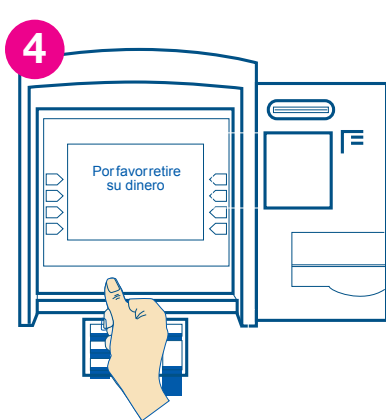

Este cajero dispensa billetes de los siguientes cortes:

Bs. 10, 20, 50 y 100

Instructivo de uso

Inserta tu tarjeta en la ranura, como se muestra en la imagen N°1

Digita correctamente tu clave secreta (PIN)

Recuerda que si ingresas erróneamente 3 veces tu PIN, tu tarjeta será retenida.

Selecciona el tipo de operación que deseas realizar.

Retira tu dinero y el comprobante de la transacción.

Recuerda retirar tu tarjeta.