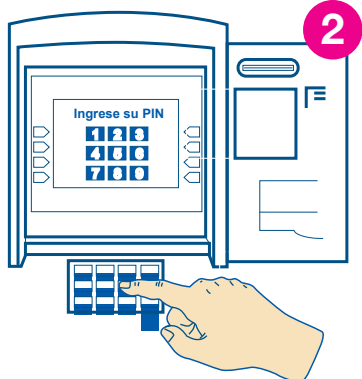

Este cajero dispensa billetes de los siguientes cortes:

Bs. 10, 20, 50 y 100

Instructivo de uso

Inserta tu tarjeta en la ranura, como se muestra en la imagen N°1

Digita correctamente tu clave secreta (PIN)

Recuerda que si ingresas erróneamente 3 veces tu PIN, tu tarjeta será retenida.

Selecciona el tipo de operación que deseas realizar.

Retira tu dinero y el comprobante de la transacción.

Recuerda retirar tu tarjeta.