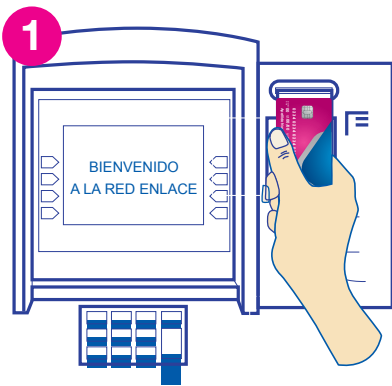

Este cajero dispensa billetes de los siguientes cortes:

Bs. 10, 20, 50 y 100

Instructivo de uso

Inserta tu tarjeta en la ranura, como se muestra en la imagen N°1

Digita correctamente tu clave secreta (PIN)

Recuerda que si ingresas erróneamente 3 veces tu PIN, tu tarjeta será retenida.

Selecciona el tipo de operación que deseas realizar.

Retira tu dinero y el comprobante de la transacción.

Recuerda retirar tu tarjeta.